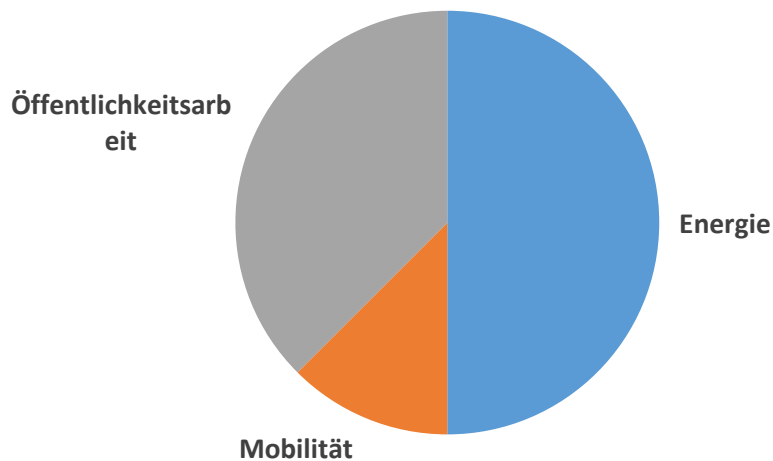

Klimabündnis

Jahresbericht 2017/18

Bildungseinrichtung: VS Michelbach
Anschrift: 3074 Michelbach
Markt 10
Email: office@elsbeere-wienerwald.at
Leitung: Gabriele Winter
KB-KoordinatorIn: Region Elsbeere Wienerwald

Bildungstyp: Schule
Bundesland: Niederösterreich
Eingemeldet: 18.12.2018 13:18
Datensatz-ID: 297

Netzwerke: • Keine Mitgliedschaft in einem anderen Schulnetzwerk

Gesetzte Maßnahmen 2017/18

Klimabündnis

Jahresbericht 2017/18