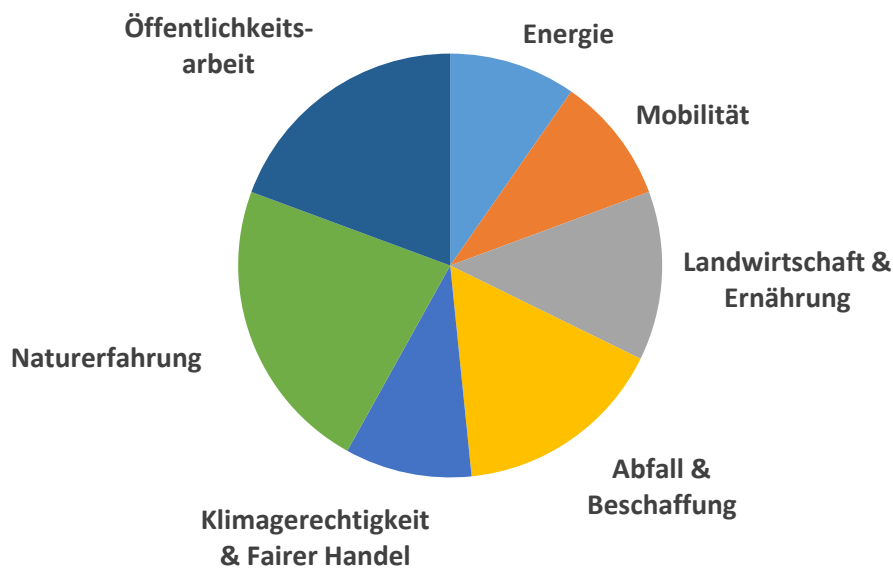

Netzwerke: Keine Netzwerke

Bildungstyp: Kindergarten

Bundesland: Niederösterreich

Eingemeldet: 07.06.2022 18:59

Datensatz-ID: 1251

Gesetzte Maßnahmen 2021/2022

Klimabündnis

Jahresbericht 2021/22

Antworten aus der Umfrage Maßnahmenbereich	Antworten Ja
Abfall & Beschaffung	
Abfalltrennung	X
Kreatives Gestalten mit Müll, Upcycling	X
Langlebige und ökologische Materialien	X
Mehrwegflaschen	X
Verzicht auf Aluminium	X
Energie	
Beschriftung der Lichtschalter	X
Sonstiges	X
Stoßlüften statt Fenster kippen	X
Klimagerechtigkeit & Fairer Handel	
Kein Tropenholz	X
Kindgerechte Weltkarte	X
Verkostung von Spezialitäten aus verschiedenen Ländern	X
Landwirtschaft & Ernährung	
Gesunde Jause (biologisch, regional, saisonal)	X
Klimavormittag "Omas zauberhafter Garten"	X
Sonstiges	X
Leitungswasser als Durstlöscher	X
Mobilität	
Förderung der Freude an Bewegung	X
Kinder & Eltern werden zu klimafreundlichen Wegen motiviert (Lauf-)Radworkshop	X
Naturerfahrung	
Bewusstes Erleben aller 4 Jahreszeiten	X
Freies Spielen in der Natur	X
Gemeinsames Gärtnern (auch in Töpfen, etc.)	X
Kompostieren der organischen Abfälle	X
Kreatives Gestalten mit Naturmaterialien	X
Naturnaher Garten & ökologische Gartenpflege	X
Regelmäßige Wald- oder Naturspaziergänge	X
Öffentlichkeitsarbeit	
Information zu Klimabündnis-Themen am Elternabend oder bei Veranstaltungen	X
Kooperation mit der Gemeinde oder anderen Bildungseinrichtungen	X
Logo "Wir sind Klimabündnis-Kindergarten" (Homepage, Briefpapier, Schaukasten)	X
Presstext(e) in Gemeindezeitung oder anderen Medien	X
Tafel "Wir sind Klimabündnis-Kindergarten"	X
Elternaushang, Bilderausstellung, Fotodokumentation	X