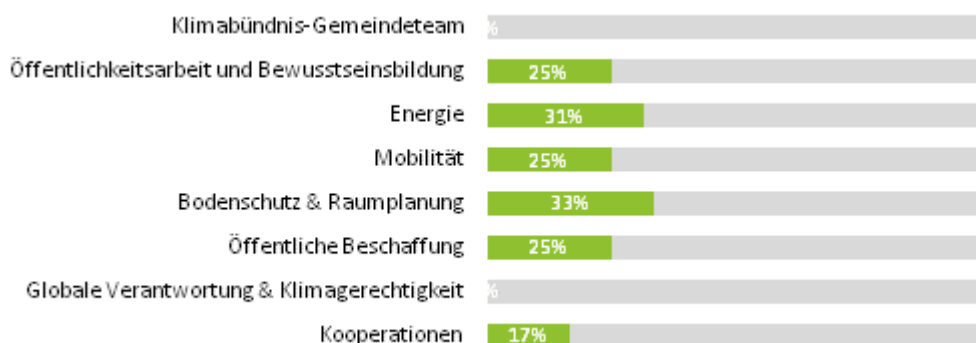

Stand der Aktivitäten nach Themenbereichen