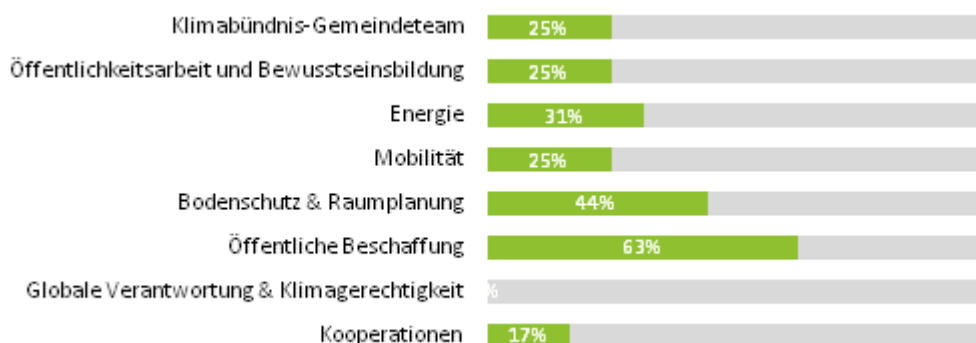

Klimabündnis-Ausweis 2012 Loich

Loich ist auf einem guten Weg.

Der Klimabündnis-Ausweis des Klimabündnis Niederösterreich zeigt, wie aktiv eine Gemeinde im Klimaschutz ist. Topwert ist A++. Er zeigt auch, wie viele der insgesamt 70 möglichen Klimaschutz-Maßnahmen die Gemeinde bereits umgesetzt hat.

Loich liegt im niederösterreichweiten Vergleich im Mittelfeld.

Stand der Aktivitäten nach Themenbereichen

Klimabündnis-Gemeinde seit **16.08.2002**

Das Klimabündnis ist ein globales Klimaschutz-Netzwerk. Die Partnerschaft verbindet Gemeinden, Bildungseinrichtungen und Betriebe in Österreich mit indigenen Völkern in Amazonien. Gemeinsame Ziele sind die Reduktion der Treibhausgase und der Schutz des Regenwaldes.