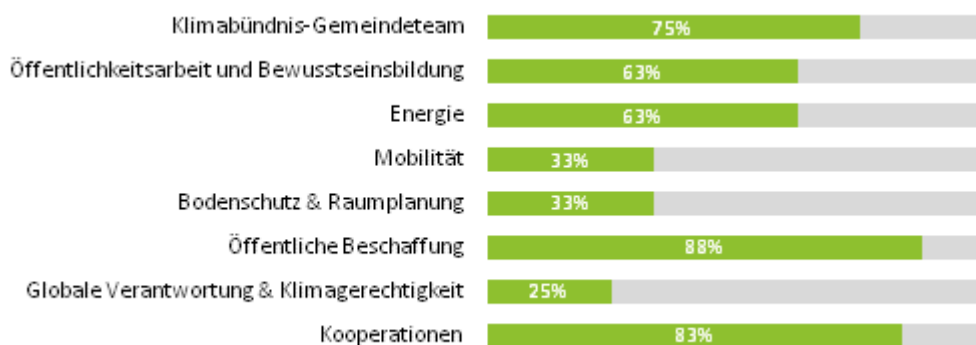

Klimabündnis-Ausweis 2012 Allentsteig

Allentsteig ist auf einem guten Weg.

Der Klimabündnis-Ausweis des Klimabündnis Niederösterreich zeigt, wie aktiv eine Gemeinde im Klimaschutz ist. Topwert ist A++. Er zeigt auch, wie viele der insgesamt 70 möglichen Klimaschutz-Maßnahmen die Gemeinde bereits umgesetzt hat.

Allentsteig liegt im niederösterreichweiten Vergleich im Mittelfeld.

Stand der Aktivitäten nach Themenbereichen

Klimabündnis-Gemeinde seit 11.05.1999

Das Klimabündnis ist ein globales Klimaschutz-Netzwerk. Die Partnerschaft verbindet Gemeinden, Bildungseinrichtungen und Betriebe in Österreich mit indigenen Völkern in Amazonien. Gemeinsame Ziele sind die Reduktion der Treibhausgase und der Schutz des Regenwaldes.